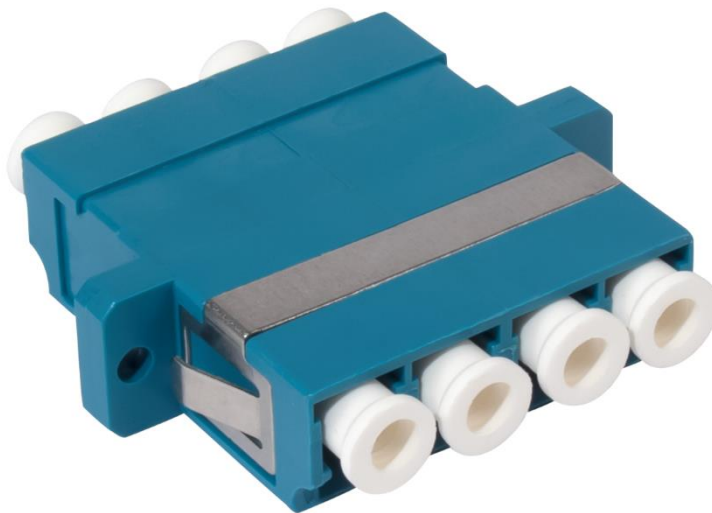

# Fiberadapter LCx4 Quad SM 9/125

NCS Fiberadapter LCx4 Quad med chassis- og skruve montering for fiber-/skuffer /bokser /vegguttak. Alle NCS fiberadaptere er med keramisk hylse (for best produkt. Adapter er med transparente støvhetter

Produktet er godkjent for benyttelse i NCS – Norwegian Cabling System.

Produktet er produsert i halogenfri- og 100% gjenvinnbart materiale.

## Tekniske data:

Dimensjon: H10xB35xL35mm

## Bestillingsinformasjon

Elnr.	Beskrivelse
6970355	Fiberadapter LCx4 Quad 9/125 UPC Blå

Leverandør:

Distributør: